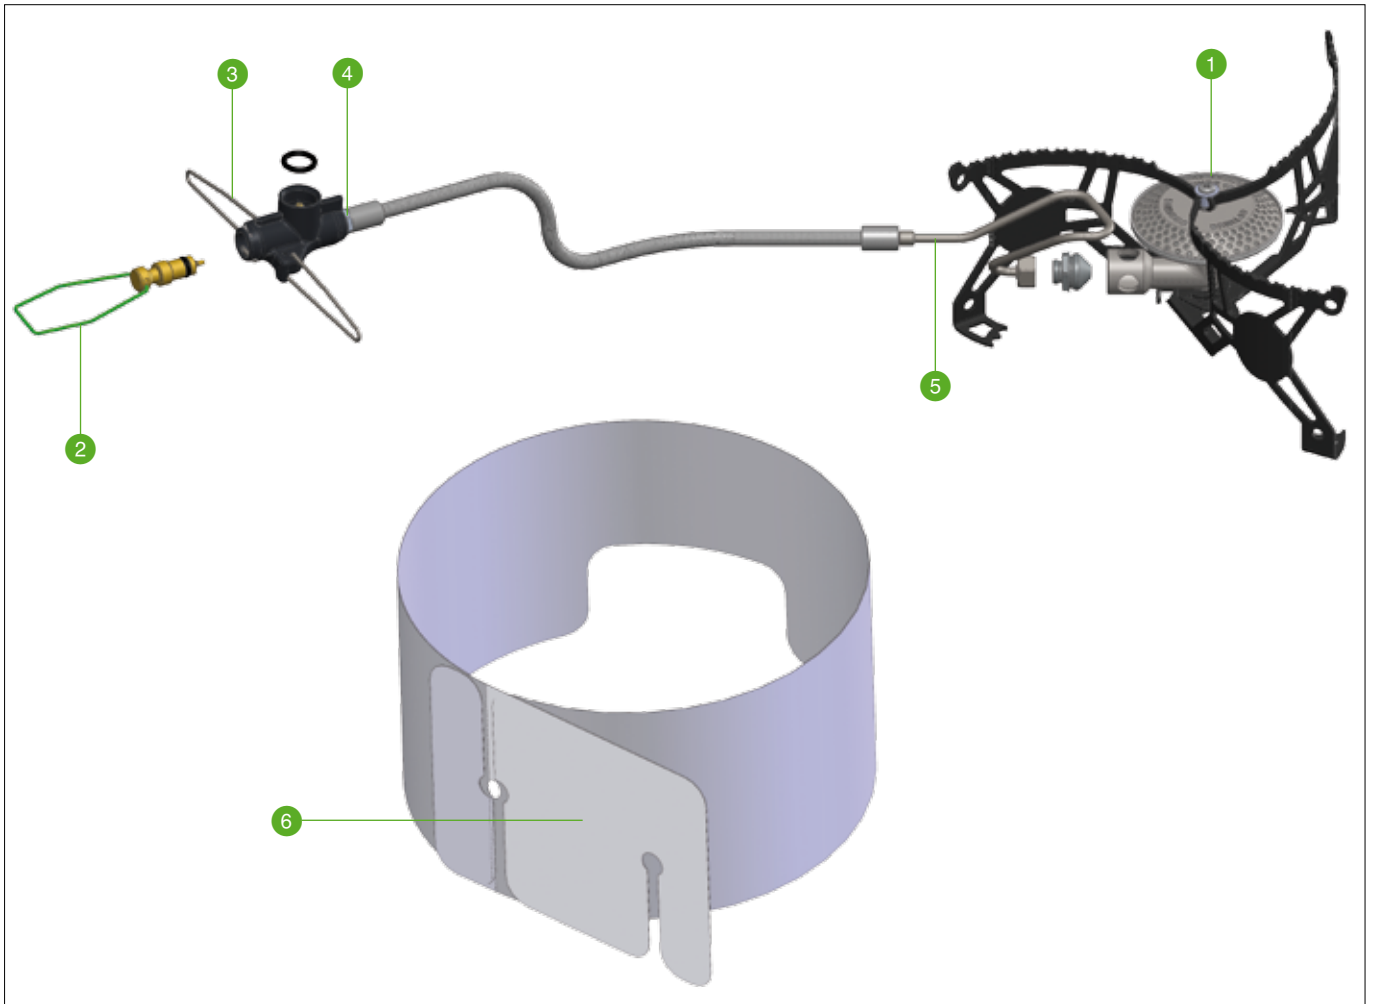

OPTIMUS VEGA - Leistungsstarker 4-Saison-Gaskocher mit Schlauchanschluss

PRODUKTMERKMALE

Brennstoff:	Butan/Isobutan/Propan Gaskartuschen
Ø Brenndauer:	Bis zu 160 Minuten bei voller Leistung (mit 230 g Gaskartusche)
Ø Kochzeit:	Für 1 Liter Wasser ca. 4.5 Minuten
Leistung:	1'400 Watt/4'760 BTU im Brennsparmodus 3'700 Watt/12'580 BTU im 4-Saison-Modus
Gewicht:	178 g
Masse:	13 x 7 x ø 6.5 cm (gefaltet)
Garantie:	2 Jahre
Material:	Rostfreier Stahl, Aluminium
Zubehör:	Kochertasche, Windschutz
Artikel-Nr.:	8018505 Optimus Vega

PRODUKTMERKMALE > NUTZEN

- Gaskartusche mit Schlauch direkt an Kocher verbunden > tiefster Schwerpunkt in seiner Klasse und damit beste Stabilität
- Integrierter 4-Saison-Modus > Flüssigbrennstoffzufuhr für erhöhte Kocherleistung bei tiefen Temperaturen und für bis zu 20% verringerte Kochzeit
- Am Ventilgehäuse integrierte Standfüsse > keine losen Teile
- Leichtgängige Drehkupplung > einfach Standfüsse ausklappen und Gaskartusche umdrehen
- Mit nur 178 g einer der leichtesten Kocher seiner Klasse
- Brennsparmodus > präzise Flammenkontrolle für köcheln ohne Anbrennen
- Windschutz mit zwei Einstelloptionen > kann der Grösse des Kochtopfs optimal angepasst werden
- Windschutz mit abgerundeten Ecken für einfaches Handling
- CE zertifiziert: CE-845CN-0007

OPTIMUS VEGA - Leistungsstarker 4-Saison-Gaskocher mit Schlauchanschluss

SCHEMATISCHE DARSTELLUNG

- 1 Brennerkopf
- 2 Brennstoffregler
- 3 Integrierte Standfüsse
- 4 Drehkupplung
- 5 Vorheizrohr für integrierten Flüssigbrennstoffmodus
- 6 Windschutz mit zwei Einstellgrössen